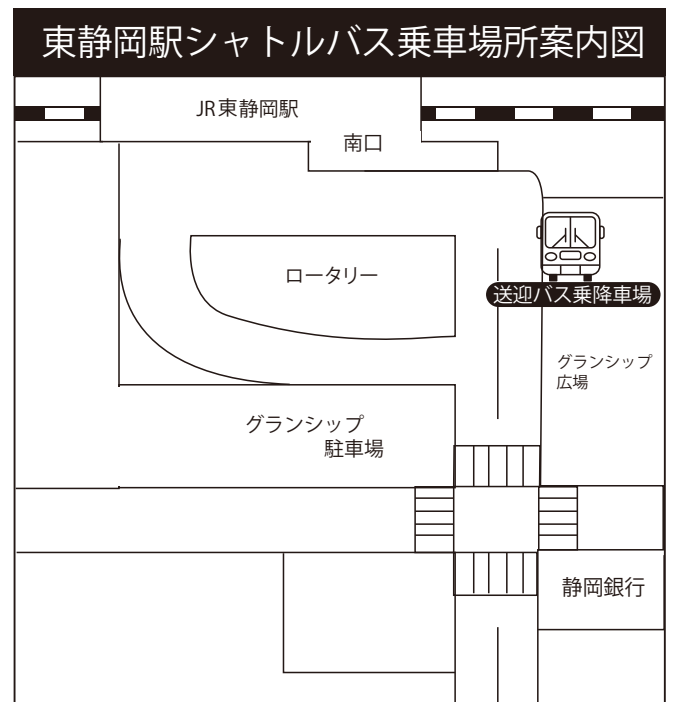

日本平ホテル

シャトルバス時刻表

※シャトルバスは当日の天候や運行状況により予告なく発車時間に変更となる場合がございます。
最新の運行状況は お電話にてご確認ください。

2019年9月1日現在

| 【ご来館】 静岡駅⇒東静岡駅⇒ホテル | | |
|--------------------|-------|-------|
| 静岡駅発 | 東静岡駅発 | ホテル着 |
| 9:20 | 9:30 | 10:00 |
| 10:45 | 10:55 | 11:25 |
| 11:20 | 11:30 | 12:00 |
| 12:30 | 12:40 | 13:10 |
| 13:20 | 13:30 | 14:00 |
| 14:30 | 14:40 | 15:10 |
| 15:20 | 15:30 | 16:00 |
| 16:20 | 16:30 | 17:00 |
| 17:20 | 17:30 | 18:00 |
| 19:20 | 19:30 | 20:00 |
| | | |

| 【お帰り】 ホテル⇒東静岡駅⇒静岡駅 | | |
|--------------------|-------|-------|
| ホテル発 | 東静岡駅着 | 静岡駅着 |
| 8:45 | 9:15 | 9:25 |
| 10:05 | 10:35 | 10:45 |
| 11:50 | 12:20 | 12:30 |
| 12:40 | 13:10 | 13:20 |
| 13:50 | 14:20 | 14:30 |
| 14:40 | 15:10 | 15:20 |
| 15:40 | 16:10 | 16:20 |
| 16:40 | 17:10 | 17:20 |
| 18:40 | 19:10 | 19:20 |
| 20:00 | 20:30 | 20:40 |
| 21:30 | 22:00 | 22:10 |