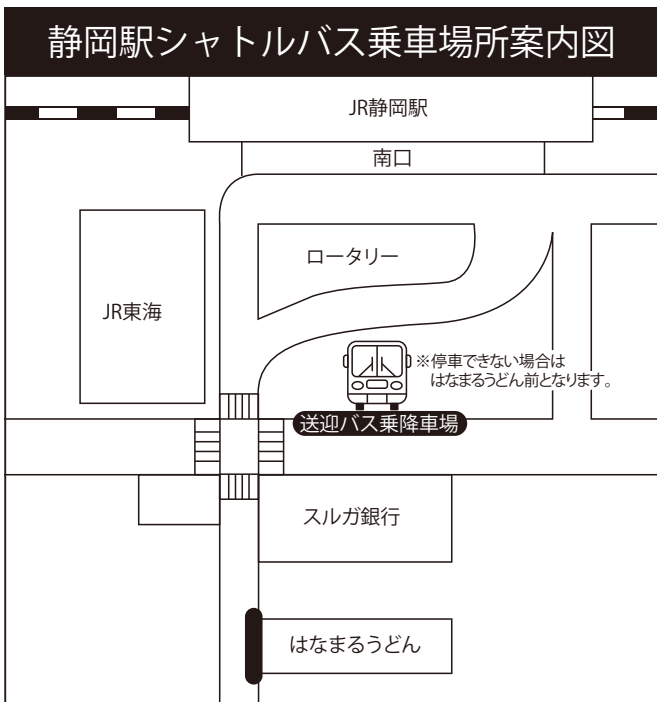

日本平ホテル

シャトルバス時刻表

※シャトルバスは当日の天候や運行状況により予告なく発車時間に変更となる場合がございます。
最新の運行状況は お電話にてご確認ください。

2019年9月1日現在

| 【ご来館】 静岡駅⇒東静岡駅⇒ホテル | | |
|--------------------|-------|-------|
| 静岡駅発 | 東静岡駅発 | ホテル着 |
| 9:20 | 9:30 | 10:00 |
| 10:45 | 10:55 | 11:25 |
| 11:20 | 11:30 | 12:00 |
| 12:30 | 12:40 | 13:10 |
| 13:20 | 13:30 | 14:00 |
| 14:30 | 14:40 | 15:10 |
| 15:20 | 15:30 | 16:00 |
| 16:20 | 16:30 | 17:00 |
| 17:20 | 17:30 | 18:00 |
| 19:20 | 19:30 | 20:00 |
| | | |

| 【お帰り】 ホテル⇒東静岡駅⇒静岡駅 | | |
|--------------------|-------|-------|
| ホテル発 | 東静岡駅着 | 静岡駅着 |
| 8:45 | 9:15 | 9:25 |
| 10:05 | 10:35 | 10:45 |
| 11:50 | 12:20 | 12:30 |
| 12:40 | 13:10 | 13:20 |
| 13:50 | 14:20 | 14:30 |
| 14:40 | 15:10 | 15:20 |
| 15:40 | 16:10 | 16:20 |
| 16:40 | 17:10 | 17:20 |
| 18:40 | 19:10 | 19:20 |
| 20:00 | 20:30 | 20:40 |
| 21:30 | 22:00 | 22:10 |